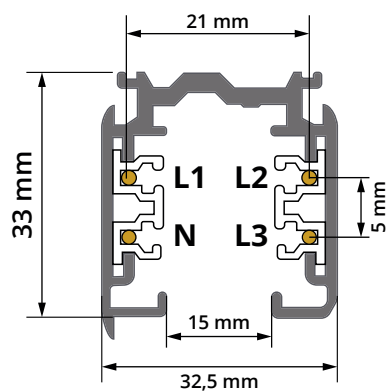

Technický list produktu

Nástěnná třífázová lišta 3F

Rozměry

Název produktu	Objednací kód (ID)	Délka lišty	Barva
100cm-3F nástěnná lišta	105609	100 cm	černá
200cm-3F nástěnná lišta	105610	200 cm	černá
100cm-3F nástěnná lišta	105618	100 cm	bílá
200cm-3F nástěnná lišta	105619	200 cm	bílá

Parametry svítidla

Vstupní napětí	230V AC
Maximální zatížení	3 x 16A
Materiál	slitina hliníku