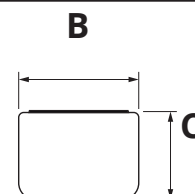

## Rozměry (mm)

	BAGON-18W	BAGON-36W
A	600mm	1200mm
B	60mm	60mm
C	36mm	36mm

Název produktu	Objednací kód (ID)	Příkon (W)	Barevná teplota (K)	Světelný tok (lm)
BAGON W60-18W-WW	106650	18W	3000K <span style="color: yellow;">■</span>	1800lm
BAGON W60-18W-DW	106651	18W	4000K <span style="color: orange;">■</span>	1850lm
BAGON W60-18W-CW	106652	18W	6500K <span style="color: white;">■</span>	1900lm
BAGON B60-18W-WW	106653	18W	3000K <span style="color: yellow;">■</span>	1800lm
BAGON B60-18W-DW	106654	18W	4000K <span style="color: orange;">■</span>	1850lm
BAGON B60-18W-CW	106655	18W	6500K <span style="color: white;">■</span>	1900lm
BAGON W120-36W-WW	106656	36W	3000K <span style="color: yellow;">■</span>	3800lm
BAGON W120-36W-DW	106657	36W	4000K <span style="color: orange;">■</span>	3850lm
BAGON W120-36W-CW	106658	36W	6500K <span style="color: white;">■</span>	3900lm
BAGON B120-36W-WW	106659	36W	3000K <span style="color: yellow;">■</span>	3800lm
BAGON B120-36W-DW	106660	36W	4000K <span style="color: orange;">■</span>	3850lm
BAGON B120-36W-CW	106661	36W	6500K <span style="color: white;">■</span>	3900lm

## Parametry svítidla

Kryt	Mléčný
Barva svítidla	Bílá / černá
CRI	>80
Vstupní napětí	220-240V AC
Úhel svitu	180°
Provozní teplota	-15°C až max. 50°C
Krytí	IP44
Životnost	25 000h
PF	0,5
Spínací cyklus	15000x
Záruka	2 roky