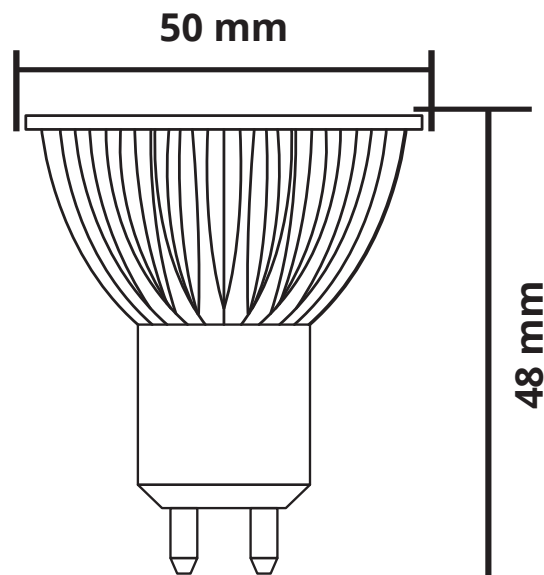

**Technický list produktu****Barevná LED žárovka MR16 3W60D**

Název produktu	Objednací kód (ID)	Příkon (W)	Barevná varianta
MR16 3W 60D, červená	022410	3W	červená <span style="color: red;">■</span>
MR16 3W 60D, zelená	022411	3W	zelená <span style="color: green;">■</span>
MR16 3W 60D, modrá	022412	3W	modrá <span style="color: blue;">■</span>

**Specifikace LED žárovky**

Vstupní napětí	12V AC/DC
Patice	MR16 / GU5.3
Barevná varianta	červená, modrá, zelená
Příkon	3W
Úhel svitu	60°
Provozní teplota	-15°C až max. 60°C
Životnost	až 50 000 hodin
Rozměry	50x48 mm (p/v)
Stmívatelná	Ne