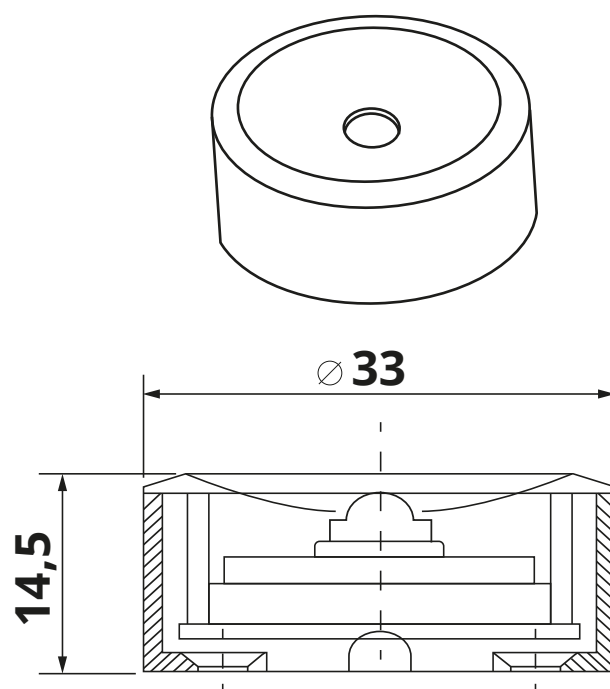

Technický list produktu**LED svítidlo TLN-C3W-120**

Název produktu	Objednací kód (ID)	Příkon (W)	Barevná teplota (K)	Světelný tok (lm)
TLN-C3W-120-WW	10606	3W	3000K ■	160lm
TLN-C3W-120-CW	10605	3W	6000K □	180lm

Specifikace LED svítidla

Vstupní napětí	12V DC
CRI	80±5
Příkon	3W
LED čip	3W Bridgelux
Úhel svitu	120°
Provozní teplota	-15°C až max. 60°C
Životnost	až 50 000h
Rozměry	33×14,5mm (p/v)
Krytí	IP20
Stmívatelné	Ne